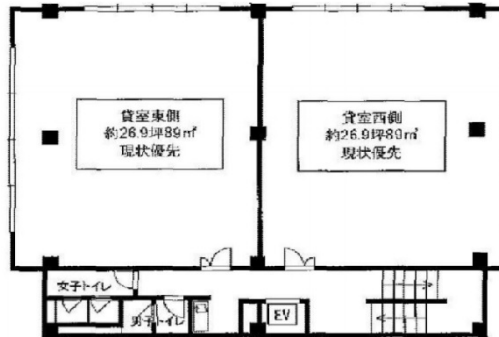

# あすなるビル 6階26.9坪

大阪府東大阪市長堂3-2-22

## 物件MAP

賃貸条件	
坪数	26.9坪
階数	6階 (西)
入居可能日	
ビル情報	
所在地	大阪府東大阪市長堂3-2-22
最寄り駅	近鉄大阪線 布施駅 徒歩2分 近鉄奈良線 布施駅 徒歩2分 近鉄難波線 布施駅 徒歩2分
エリア	その他大阪
竣工	1972年8月
耐震	旧耐震基準
階数	地上10階
用途	事務所/店舗
構造	SRC造
設備情報	
エレベーター	1基
空調	無し
OAフロア	
基準階天井高	
光ファイバー	調査中
トイレ	男女別・室外
セキュリティ	調査中
駐車場	