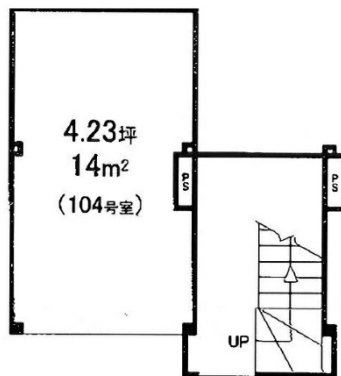

アイディール大名ビル 4階5.14坪

福岡県福岡市中央区大名1-2-28

物件MAP

賃貸条件	
月額賃料	50,000円 (税別)
坪数	5.14坪
坪単価	9,728円 (税別)
共益費	賃料に含む
礼金	1ヶ月
敷金 (保証金)	2ヶ月
階数	4階 (404)
入居可能日	相談

ビル情報	
所在地	福岡県福岡市中央区大名1-2-28
最寄り駅	福岡市営地下鉄空港線 天神駅 徒歩14分 西鉄天神大牟田線 西鉄福岡 (天神) 駅 徒歩11分
エリア	天神・赤坂エリア
竣工	1990年
耐震	新耐震基準
階数	地上4階
用途	事務所
構造	S造