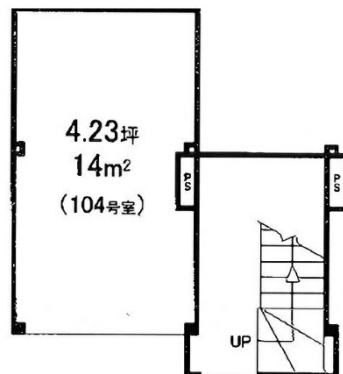

アイディール大名ビル 4階5.14坪

福岡県福岡市中央区大名1-2-28

物件MAP

賃貸条件	
月額賃料	50,000円 (税別)
坪数	5.14坪
坪単価	9,728円 (税別)
共益費	賃料に含む
礼金	1ヶ月
敷金 (保証金)	2ヶ月
階数	4階 (404)
入居可能日	相談

ビル情報	
所在地	福岡県福岡市中央区大名1-2-28
最寄り駅	福岡市営地下鉄空港線 天神駅 徒歩14分 西鉄天神大牟田線 西鉄福岡 (天神) 駅 徒歩11分
エリア	天神・赤坂エリア
竣工	1990年
耐震	新耐震基準
階数	地上4階
用途	事務所
構造	S造

設備情報	
エレベーター	
空調	無し
OAフロア	その他
基準階天井高	
光ファイバー	
トイレ	無し
セキュリティ	
駐車場	無し

アイディール大名ビル 4階5.14坪 福岡県福岡市中央区大名1-2-28

天神・赤坂エリア (ビルID: 0038046) の賃貸オフィス

貸事務所・レンタルオフィス・オフィス移転ならQuickService

物件詳細はこちらから

 0120-55-2620

【受付時間】平日9:30~18:30