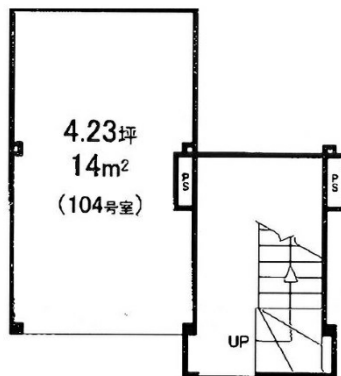

アイディール大名ビル 4階5.14坪

福岡県福岡市中央区大名1-2-28

物件MAP

賃貸条件	
月額賃料	50,000円 (税別)
坪数	5.14坪
坪単価	9,728円 (税別)
共益費	賃料に含む
礼金	1ヶ月
敷金 (保証金)	2ヶ月
階数	4階 (403)
入居可能日	即日

ビル情報	
所在地	福岡県福岡市中央区大名1-2-28
最寄り駅	福岡市営地下鉄空港線 天神駅 徒歩14分 西鉄天神大牟田線 西鉄福岡 (天神) 駅 徒歩11分
エリア	天神・赤坂エリア
竣工	1990年
耐震	新耐震基準
階数	地上4階
用途	事務所
構造	S造