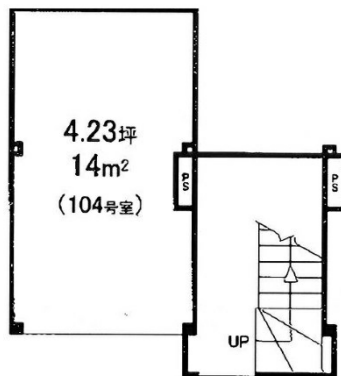

アイディール大名ビル 4階5.14坪

福岡県福岡市中央区大名1-2-28

物件MAP

賃貸条件	
月額賃料	50,000円 (税別)
坪数	5.14坪
坪単価	9,728円 (税別)
共益費	賃料に含む
礼金	1ヶ月
敷金 (保証金)	2ヶ月
階数	4階 (403)
入居可能日	即日

ビル情報	
所在地	福岡県福岡市中央区大名1-2-28
最寄り駅	福岡市営地下鉄空港線 天神駅 徒歩14分 西鉄天神大牟田線 西鉄福岡 (天神) 駅 徒歩11分
エリア	天神・赤坂エリア
竣工	1990年
耐震	新耐震基準
階数	地上4階
用途	事務所
構造	S造

設備情報	
エレベーター	
空調	無し
OAフロア	その他
基準階天井高	
光ファイバー	
トイレ	無し
セキュリティ	
駐車場	無し

事務所移転の簡単検索サイト

Quick Service

クイックサービス

アイディール大名ビル 4階5.14坪 福岡県福岡市中央区大名1-2-28

天神・赤坂エリア (ビルID: 0038046) の賃貸オフィス

貸事務所・レンタルオフィス・オフィス移転ならQuickService