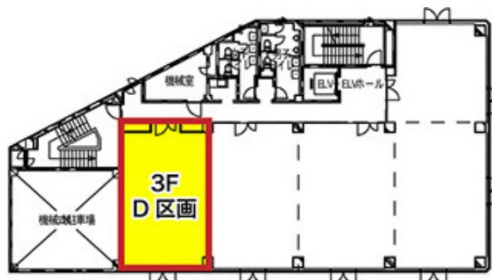

富士火災長野ビル 3階16.47坪

長野県長野市鶴賀緑町1393-3

物件MAP

賃貸条件	
坪数	16.47坪
階数	3階 (D)
入居可能日	
ビル情報	
所在地	長野県長野市鶴賀緑町1393-3
最寄り駅	JR信越本線 長野駅 徒歩12分 長野電鉄長野線 市役所前駅 徒歩1分
エリア	長野
竣工	1986年8月
耐震	新耐震基準
階数	地上8階 地上1階
用途	事務所
構造	SRC造
設備情報	
エレベーター	1基
空調	個別空調
OAフロア	
基準階天井高	2,600mm
光ファイバー	有り
トイレ	男女別・室外
セキュリティ	有り
駐車場	有り