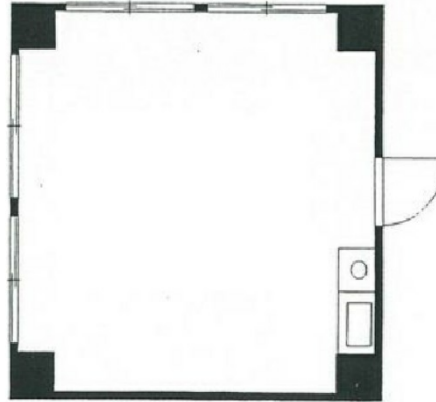

聖徳ビル 5階12.67坪

東京都千代田区神田西福田町2

物件MAP

賃貸条件	
月額賃料	76,020円（税別）
坪数	12.67坪
坪単価	6,000円（税別）
共益費	賃料に含む
礼金	無し
敷金（保証金）	6ヶ月
階数	5階（5-A）
入居可能日	即日

ビル情報	
所在地	東京都千代田区神田西福田町2
最寄り駅	JR総武本線 新日本橋駅 徒歩3分 JR山手線 神田駅 徒歩3分 東京メトロ銀座線 三越前駅 徒歩6分 東京メトロ日比谷線 小伝馬町駅 徒歩6分
エリア	岩本町・秋葉原エリア
竣工	1974年
耐震	旧耐震基準
階数	地上5階
用途	事務所
構造	RC造

設備情報	
エレベーター	
空調	個別空調
OAフロア	タイルカーペット
基準階天井高	
光ファイバー	有り
トイレ	男女別・室外
セキュリティ	無し
駐車場	無し