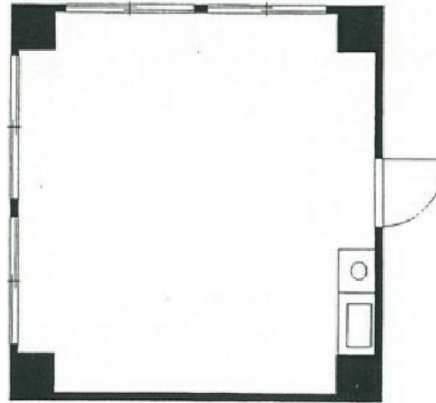

聖徳ビル 5階12.67坪

東京都千代田区神田西福田町2

物件MAP

賃貸条件	
月額賃料	76,020円（税別）
坪数	12.67坪
坪単価	6,000円（税別）
共益費	賃料に含む
礼金	無し
敷金（保証金）	6ヶ月
階数	5階（5-A）
入居可能日	即日
ビル情報	
所在地	東京都千代田区神田西福田町2
最寄り駅	JR総武本線 新日本橋駅 徒歩3分 JR山手線 神田駅 徒歩3分 東京メトロ銀座線 三越前駅 徒歩6分 東京メトロ日比谷線 小伝馬町駅 徒歩6分
エリア	岩本町・秋葉原エリア
竣工	1974年
耐震	旧耐震基準
階数	地上5階
用途	事務所
構造	RC造
設備情報	
エレベーター	
空調	個別空調
OAフロア	タイルカーペット
基準階天井高	
光ファイバー	有り
トイレ	男女別・室外
セキュリティ	無し
駐車場	無し

事務所移転の簡単検索サイト **聖徳ビル 5階12.67坪** 東京都千代田区神田西福田町2

岩本町・秋葉原エリア（ビルID：0037978）の賃貸オフィス

貸事務所・レンタルオフィス・オフィス移転なら**QuickService**

物件詳細はこちらから

 **0120-55-2620**

【受付時間】平日9:30~18:30