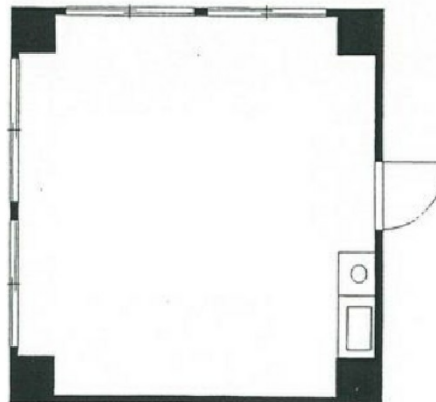

聖徳ビル 2階10.97坪

東京都千代田区神田西福田町2

物件MAP

賃貸条件	
月額賃料	110,000円 (税別)
坪数	10.97坪
坪単価	10,027円 (税別)
共益費	賃料に含む
礼金	無し
敷金 (保証金)	6ヶ月
階数	2階 (2-A)
入居可能日	即日
ビル情報	
所在地	東京都千代田区神田西福田町2
最寄り駅	JR総武本線 新日本橋駅 徒歩3分 JR山手線 神田駅 徒歩3分 東京メトロ銀座線 三越前駅 徒歩6分 東京メトロ日比谷線 小伝馬町駅 徒歩6分
エリア	岩本町・秋葉原エリア
竣工	1974年
耐震	旧耐震基準
階数	地上5階
用途	事務所
構造	RC造
設備情報	
エレベーター	
空調	個別空調
OAフロア	タイルカーペット
基準階天井高	
光ファイバー	有り
トイレ	男女別・室外
セキュリティ	無し
駐車場	無し