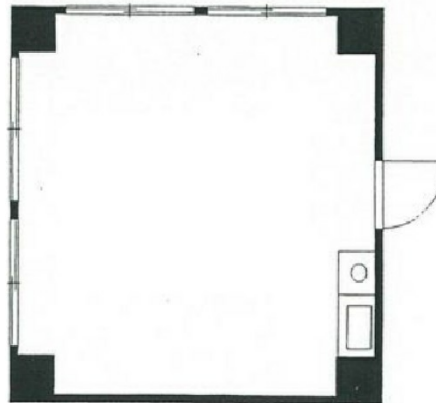

# 聖徳ビル 2階10.97坪

東京都千代田区神田西福田町2

## 物件MAP

賃貸条件	
月額賃料	110,000円 (税別)
坪数	10.97坪
坪単価	10,027円 (税別)
共益費	賃料に含む
礼金	無し
敷金 (保証金)	6ヶ月
階数	2階 (2-A)
入居可能日	即日

ビル情報	
所在地	東京都千代田区神田西福田町2
最寄り駅	JR総武本線 新日本橋駅 徒歩3分 JR山手線 神田駅 徒歩3分 東京メトロ銀座線 三越前駅 徒歩6分 東京メトロ日比谷線 小伝馬町駅 徒歩6分
エリア	岩本町・秋葉原エリア
竣工	1974年
耐震	旧耐震基準
階数	地上5階
用途	事務所
構造	RC造