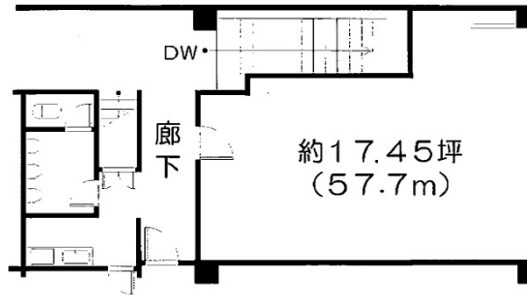

## 物件MAP

賃貸条件	
坪数	23.59坪
階数	2階
入居可能日	

ビル情報	
所在地	愛知県名古屋市昭和区阿由知通3-18
最寄り駅	名古屋市営地下鉄桜通線 御器所駅 徒歩1分 名古屋市営地下鉄鶴舞線 御器所駅 徒歩1分
エリア	昭和区エリア
竣工	1974年
耐震	旧耐震基準
階数	地上6階
用途	事務所
構造	RC造

設備情報	
エレベーター	
空調	
OAフロア	
基準階天井高	
光ファイバー	有り
トイレ	男女共用・室外
セキュリティ	調査中
駐車場	無し