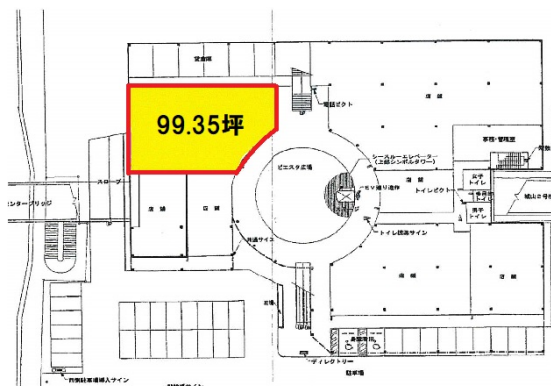

# ピエスタ 1階99.35坪

愛知県小牧市城山1-3

## 物件MAP

賃貸条件	
月額賃料	相談
坪数	99.35坪
坪単価	相談
共益費	相談
礼金	無し
敷金（保証金）	相談
階数	1階（101）
入居可能日	即日

ビル情報	
所在地	愛知県小牧市城山1-3
最寄り駅	
エリア	その他愛知
竣工	2000年3月
耐震	新耐震基準
階数	地上2階
用途	店舗
構造	S造

設備情報	
エレベーター	1基
空調	無し
OAフロア	スケルトン
基準階天井高	
光ファイバー	
トイレ	男女別・室外
セキュリティ	無し
駐車場	有り