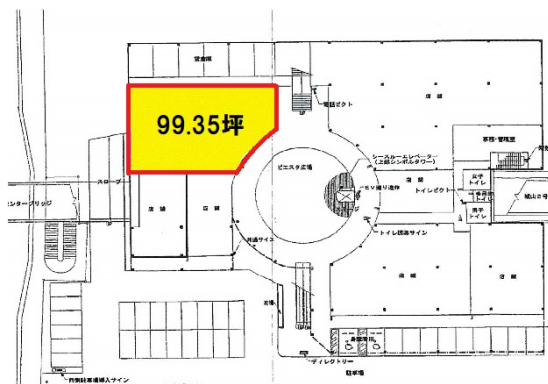

# ピエスタ 1階99.35坪

愛知県小牧市城山1-3

## 物件MAP

賃貸条件	
月額賃料	相談
坪数	99.35坪
坪単価	相談
共益費	相談
礼金	無し
敷金（保証金）	相談
階数	1階（101）
入居可能日	即日

ビル情報	
所在地	愛知県小牧市城山1-3
最寄り駅	
エリア	その他愛知
竣工	2000年3月
耐震	新耐震基準
階数	地上2階
用途	店舗
構造	S造

設備情報	
エレベーター	1基
空調	無し
OAフロア	スケルトン
基準階天井高	
光ファイバー	
トイレ	男女別・室外
セキュリティ	無し
駐車場	有り

ピエスタ 1階99.35坪 愛知県小牧市城山1-3

その他愛知（ビルID：0037964）の賃貸オフィス

貸事務所・レンタルオフィス・オフィス移転ならQuickService

物件詳細はこちらから

 0120-55-2620

【受付時間】平日9:30~18:30