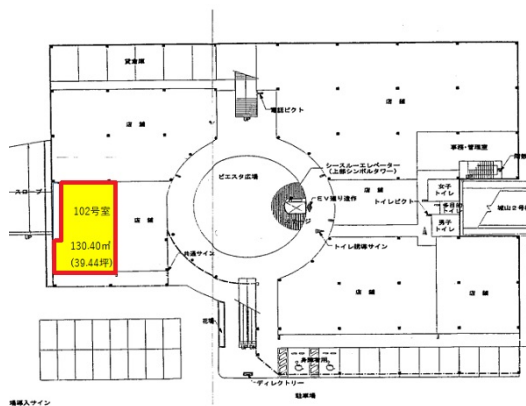

ピエスタ 1階39.44坪

愛知県小牧市城山1-3

物件MAP

賃貸条件	
月額賃料	相談
坪数	39.44坪
坪単価	相談
共益費	相談
礼金	無し
敷金 (保証金)	相談
階数	1階 (102)
入居可能日	即日

ビル情報	
所在地	愛知県小牧市城山1-3
最寄り駅	
エリア	その他愛知
竣工	2000年3月
耐震	新耐震基準
階数	地上2階
用途	店舗
構造	S造

設備情報	
エレベーター	1基
空調	無し
OAフロア	スケルトン
基準階天井高	
光ファイバー	
トイレ	男女別・室外
セキュリティ	無し
駐車場	有り