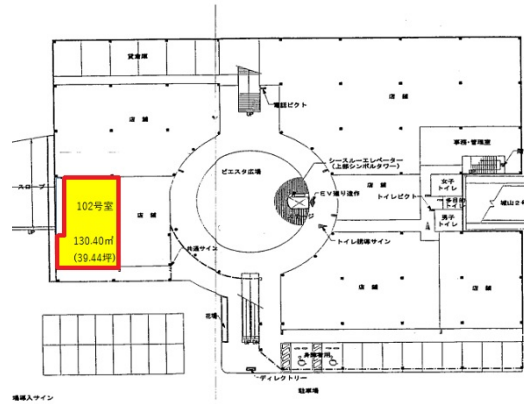

ピエスタ 1階39.44坪

愛知県小牧市城山1-3

物件MAP

賃貸条件	
月額賃料	相談
坪数	39.44坪
坪単価	相談
共益費	相談
礼金	無し
敷金 (保証金)	相談
階数	1階 (102)
入居可能日	即日

ビル情報	
所在地	愛知県小牧市城山1-3
最寄り駅	
エリア	その他愛知
竣工	2000年3月
耐震	新耐震基準
階数	地上2階
用途	店舗
構造	S造

設備情報	
エレベーター	1基
空調	無し
OAフロア	スケルトン
基準階天井高	
光ファイバー	
トイレ	男女別・室外
セキュリティ	無し
駐車場	有り

ピエスタ 1階39.44坪 愛知県小牧市城山1-3

その他愛知 (ビルID: 0037964) の賃貸オフィス

貸事務所・レンタルオフィス・オフィス移転ならQuickService

物件詳細はこちらから

 0120-55-2620

【受付時間】平日9:30~18:30