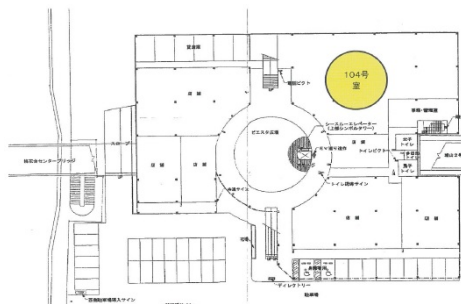

ピエスタ 1階194.55坪

愛知県小牧市城山1-3

物件MAP

賃貸条件	
坪数	194.55坪
階数	1階 (104)
入居可能日	
ビル情報	
所在地	愛知県小牧市城山1-3
最寄り駅	
エリア	その他愛知
竣工	2000年3月
耐震	新耐震基準
階数	地上2階
用途	店舗
構造	S造
設備情報	
エレベーター	1基
空調	無し
OAフロア	スケルトン
基準階天井高	
光ファイバー	
トイレ	男女別・室外
セキュリティ	無し
駐車場	有り

ピエスタ 1階194.55坪 愛知県小牧市城山1-3

その他愛知 (ビルID: 0037964) の賃貸オフィス

貸事務所・レンタルオフィス・オフィス移転ならQuickService

物件詳細はこちらから

 0120-55-2620

【受付時間】平日9:30~18:30