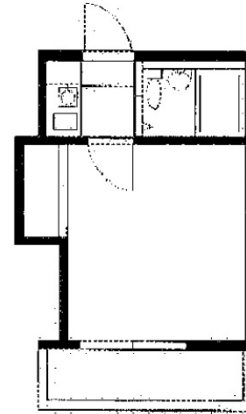

アールイーステージ道徳 1階4.66坪

愛知県名古屋市南区六条町1-106-1

物件MAP

賃貸条件	
坪数	4.66坪
階数	1階 (103)
入居可能日	

ビル情報	
所在地	愛知県名古屋市南区六条町1-106-1
最寄り駅	名鉄常滑線 大江駅 徒歩30分 名鉄常滑線 道徳駅 徒歩30分
エリア	その他愛知
竣工	1982年12月
耐震	旧耐震基準
階数	地上2階
用途	事務所
構造	調査中

設備情報	
エレベーター	
空調	個別空調
OAフロア	
基準階天井高	
光ファイバー	有り
トイレ	男女共用・室内
セキュリティ	無し
駐車場	無し