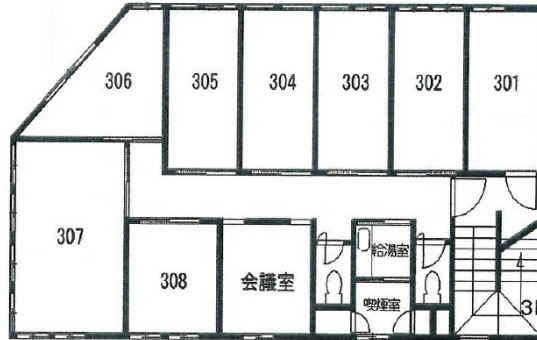

デザインセンタービルⅡ 3階2坪

福岡県福岡市中央区春吉2-12-14

物件MAP

賃貸条件	
月額賃料	38,000円 (税別)
坪数	2坪
坪単価	19,000円 (税別)
共益費	賃料に含む
礼金	無し
敷金 (保証金)	3ヶ月
階数	3階 (308)
入居可能日	2024年6月

ビル情報	
所在地	福岡県福岡市中央区春吉2-12-14
最寄り駅	福岡市営地下鉄七隈線 渡辺通駅 徒歩5分 福岡市営地下鉄七隈線 天神南駅 徒歩7分
エリア	薬院エリア
竣工	2016年4月
耐震	新耐震基準
階数	地上3階
用途	レンタルオフィス
構造	木造