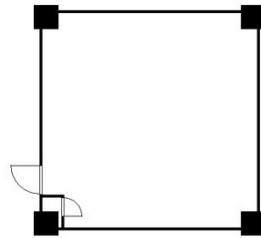

パシオンまきの 1階12.1坪

愛知県名古屋市中村区向島町4-1

物件MAP

賃貸条件	
坪数	12.1坪
階数	1階 (A)
入居可能日	

ビル情報	
所在地	愛知県名古屋市中村区向島町4-1
最寄り駅	名古屋市営地下鉄東山線 岩塚駅 徒歩11分 名古屋市営地下鉄東山線 中村公園駅 徒歩12分
エリア	中村区その他エリア
竣工	1986年4月
耐震	新耐震基準
階数	地上4階
用途	事務所/店舗
構造	RC造

設備情報	
エレベーター	
空調	
OAフロア	
基準階天井高	
光ファイバー	有り
トイレ	調査中
セキュリティ	調査中
駐車場	

事務所移転の簡単検索サイト

Quick Service

クイックサービス

パシオンまきの 1階12.1坪 愛知県名古屋市中村区向島町4-1

中村区その他エリア (ビルID : 0037919) の賃貸オフィス

貸事務所・レンタルオフィス・オフィス移転ならQuickService