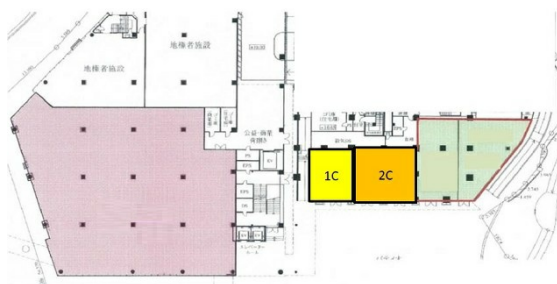

くまもと森都心A棟 1階30.69坪

熊本県熊本市西区春日1-14-3

森都心C棟 1F 平面図

図面と現状が異なる際は現状を優先

物件MAP

賃貸条件	
月額賃料	相談
坪数	30.69坪
坪単価	相談
共益費	相談
礼金	無し
敷金（保証金）	相談
階数	1階（C2）
入居可能日	即日

ビル情報	
所在地	熊本県熊本市西区春日1-14-3
最寄り駅	JR鹿児島本線 熊本駅 徒歩1分
エリア	熊本
竣工	2012年2月
耐震	新耐震基準
階数	地上36階 地下1階
用途	店舗
構造	S造

設備情報	
エレベーター	
空調	無し
OAフロア	スケルトン
基準階天井高	
光ファイバー	
トイレ	
セキュリティ	
駐車場	無し

事務所移転の簡単検索サイト

Quick Service

クイックサービス

くまもと森都心A棟 1階30.69坪 熊本県熊本市西区春日1-14-3

熊本（ビルID：0037914）の賃貸オフィス

貸事務所・レンタルオフィス・オフィス移転ならQuickService

物件詳細はこちらから