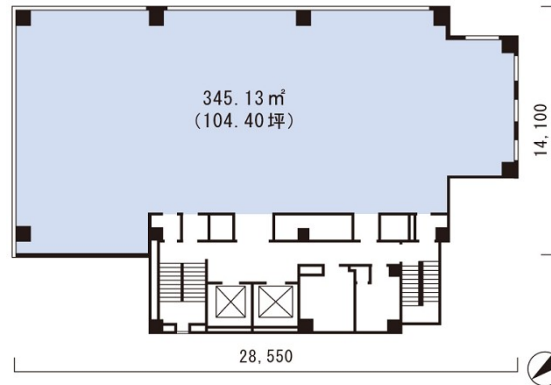

A-PLACE代々木 9階104.4坪

東京都渋谷区千駄ヶ谷5-23-15

物件MAP

賃貸条件	
坪数	104.4坪
階数	9階
入居可能日	
ビル情報	
所在地	東京都渋谷区千駄ヶ谷5-23-15
最寄り駅	JR山手線 代々木駅 徒歩3分 都営大江戸線 代々木駅 徒歩4分 東京メトロ丸ノ内線 新宿三丁目駅 徒歩5分 JR山手線 新宿駅 徒歩7分
エリア	原宿・代々木・初台エリア
竣工	2007年3月
耐震	新耐震基準
階数	地上10階
用途	事務所
構造	S造
設備情報	
エレベーター	2基
空調	個別空調
OAフロア	OAフロア
基準階天井高	2,700mm
光ファイバー	有り
トイレ	男女別・室外
セキュリティ	有り
駐車場	有り