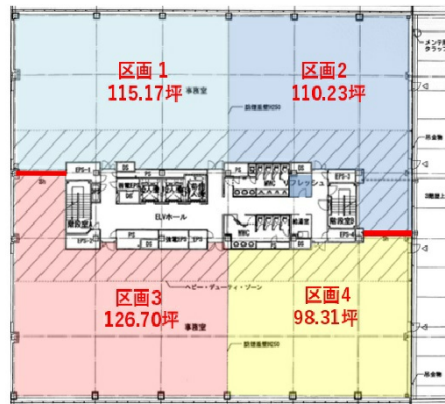

IXINAL門前仲町 4階323.71坪

東京都江東区福住2-5-4

物件MAP

賃貸条件	
坪数	323.71坪
階数	4階 (区画1+2+4)
入居可能日	

ビル情報	
所在地	東京都江東区福住2-5-4
最寄り駅	東京メトロ東西線 門前仲町駅 徒歩8分 東京メトロ半蔵門線 清澄白河駅 徒歩10分 都営大江戸線 門前仲町駅 徒歩8分
エリア	門前仲町・木場・東陽町エリア
竣工	2009年10月
耐震	新耐震基準
階数	地上5階
用途	事務所
構造	S造

設備情報	
エレベーター	3基
空調	個別空調
OAフロア	OAフロア
基準階天井高	2,800mm
光ファイバー	有り
トイレ	男女別・室外
セキュリティ	有り
駐車場	有り