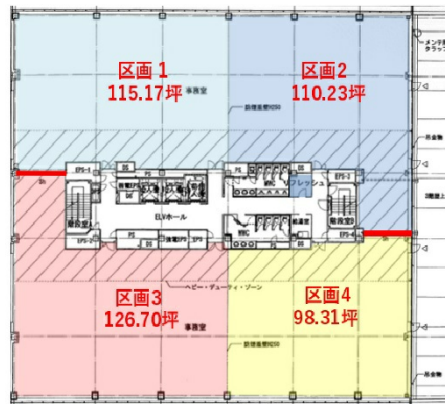

IXINAL門前仲町 4階323.71坪

東京都江東区福住2-5-4

物件MAP

| 賃貸条件 | |
|-------|--------------|
| 坪数 | 323.71坪 |
| 階数 | 4階 (区画1+2+4) |
| 入居可能日 | |

| ビル情報 | |
|------|---|
| 所在地 | 東京都江東区福住2-5-4 |
| 最寄り駅 | 東京メトロ東西線 門前仲町駅 徒歩8分 東京メトロ半蔵門線 清澄白河駅 徒歩10分 都営大江戸線 門前仲町駅 徒歩8分 |
| エリア | 門前仲町・木場・東陽町エリア |
| 竣工 | 2009年10月 |
| 耐震 | 新耐震基準 |
| 階数 | 地上5階 |
| 用途 | 事務所 |
| 構造 | S造 |

| 設備情報 | |
|--------|---------|
| エレベーター | 3基 |
| 空調 | 個別空調 |
| OAフロア | OAフロア |
| 基準階天井高 | 2,800mm |
| 光ファイバー | 有り |
| トイレ | 男女別・室外 |
| セキュリティ | 有り |
| 駐車場 | 有り |

事務所移転の簡単検索サイト

Quick Service

クイックサービス

IXINAL門前仲町 4階323.71坪 東京都江東区福住2-5-4