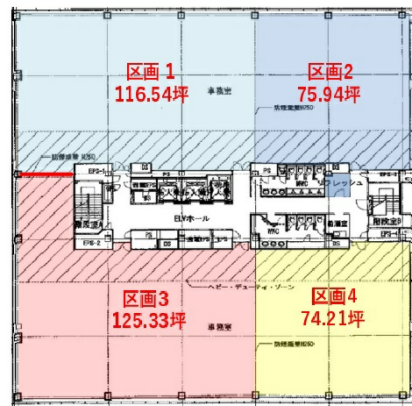

IXINAL門前仲町 5階199.54坪

東京都江東区福住2-5-4

物件MAP

賃貸条件	
坪数	199.54坪
階数	5階（区画3+4）
入居可能日	
ビル情報	
所在地	東京都江東区福住2-5-4
最寄り駅	東京メトロ東西線 門前仲町駅 徒歩8分 東京メトロ半蔵門線 清澄白河駅 徒歩10分 都営大江戸線 門前仲町駅 徒歩8分
エリア	門前仲町・木場・東陽町エリア
竣工	2009年10月
耐震	新耐震基準
階数	地上5階
用途	事務所
構造	S造
設備情報	
エレベーター	3基
空調	個別空調
OAフロア	OAフロア
基準階天井高	2,800mm
光ファイバー	有り
トイレ	男女別・室外
セキュリティ	有り
駐車場	有り

事務所移転の簡単検索サイト

Quick Service

クイックサービス

IXINAL門前仲町 5階199.54坪 東京都江東区福住2-5-4

門前仲町・木場・東陽町エリア（ビルID：0037908）の賃貸オフィス

貸事務所・レンタルオフィス・オフィス移転なら**QuickService**

物件詳細はこちらから

0120-55-2620