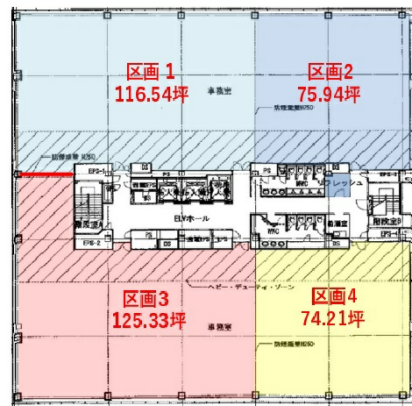

# IXINAL 門前仲町 5階192.78坪

東京都江東区福住2-5-4

## 物件MAP

賃貸条件	
坪数	192.78坪
階数	5階（区画1+2）
入居可能日	
ビル情報	
所在地	東京都江東区福住2-5-4
最寄り駅	東京メトロ東西線 門前仲町駅 徒歩8分 東京メトロ半蔵門線 清澄白河駅 徒歩10分 都営大江戸線 門前仲町駅 徒歩8分
エリア	門前仲町・木場・東陽町エリア
竣工	2009年10月
耐震	新耐震基準
階数	地上5階
用途	事務所
構造	S造
設備情報	
エレベーター	3基
空調	個別空調
OAフロア	OAフロア
基準階天井高	2,800mm
光ファイバー	有り
トイレ	男女別・室外
セキュリティ	有り
駐車場	有り