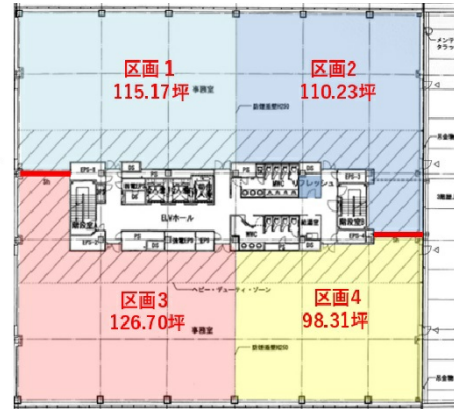

IXINAL 門前仲町 4階225.01坪

東京都江東区福住2-5-4

物件MAP

賃貸条件	
坪数	225.01坪
階数	4階 (区画3+4)
入居可能日	
ビル情報	
所在地	東京都江東区福住2-5-4
最寄り駅	東京メトロ東西線 門前仲町駅 徒歩8分 東京メトロ半蔵門線 清澄白河駅 徒歩10分 都営大江戸線 門前仲町駅 徒歩8分
エリア	門前仲町・木場・東陽町エリア
竣工	2009年10月
耐震	新耐震基準
階数	地上5階
用途	事務所
構造	S造
設備情報	
エレベーター	3基
空調	個別空調
OAフロア	OAフロア
基準階天井高	2,800mm
光ファイバー	有り
トイレ	男女別・室外
セキュリティ	有り
駐車場	有り