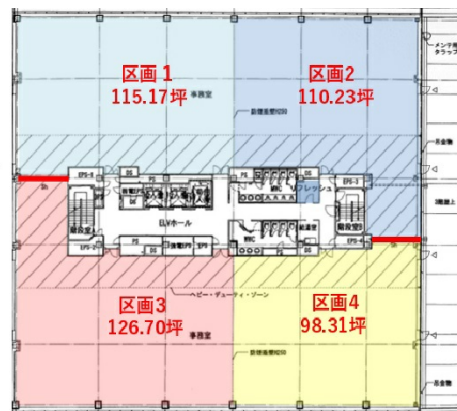

# IXINAL門前仲町 4階225.01坪

東京都江東区福住2-5-4

## 物件MAP

賃貸条件	
坪数	225.01坪
階数	4階 (区画3+4)
入居可能日	
ビル情報	
所在地	東京都江東区福住2-5-4
最寄り駅	東京メトロ東西線 門前仲町駅 徒歩8分 東京メトロ半蔵門線 清澄白河駅 徒歩10分 都営大江戸線 門前仲町駅 徒歩8分
エリア	門前仲町・木場・東陽町エリア
竣工	2009年10月
耐震	新耐震基準
階数	地上5階
用途	事務所
構造	S造
設備情報	
エレベーター	3基
空調	個別空調
OAフロア	OAフロア
基準階天井高	2,800mm
光ファイバー	有り
トイレ	男女別・室外
セキュリティ	有り
駐車場	有り

事務所移転の簡単検索サイト

Quick Service

クイックサービス

IXINAL門前仲町 4階225.01坪 東京都江東区福住2-5-4

門前仲町・木場・東陽町エリア (ビルID: 0037908) の賃貸オフィス

貸事務所・レンタルオフィス・オフィス移転ならQuickService

物件詳細はこちらから

0120-55-2620