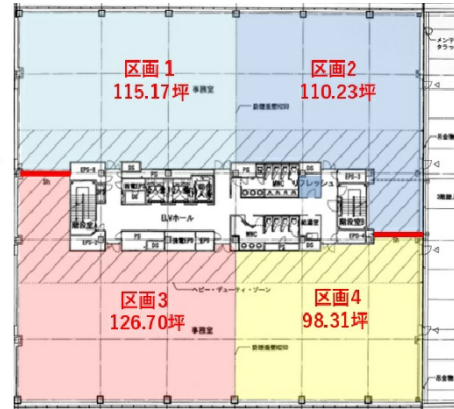

# IXINAL門前仲町 4階225.4坪

東京都江東区福住2-5-4

## 物件MAP

賃貸条件	
坪数	225.4坪
階数	4階 (区画1+2)
入居可能日	
ビル情報	
所在地	東京都江東区福住2-5-4
最寄り駅	東京メトロ東西線 門前仲町駅 徒歩8分 東京メトロ半蔵門線 清澄白河駅 徒歩10分 都営大江戸線 門前仲町駅 徒歩8分
エリア	門前仲町・木場・東陽町エリア
竣工	2009年10月
耐震	新耐震基準
階数	地上5階
用途	事務所
構造	S造
設備情報	
エレベーター	3基
空調	個別空調
OAフロア	OAフロア
基準階天井高	2,800mm
光ファイバー	有り
トイレ	男女別・室外
セキュリティ	有り
駐車場	有り