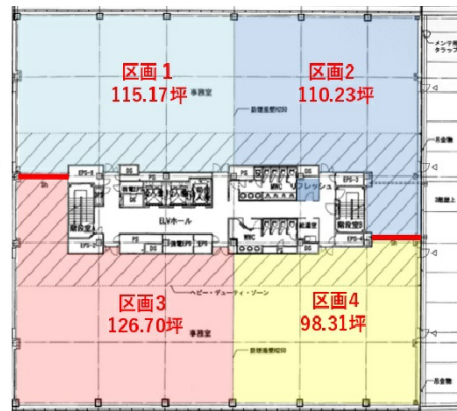

# IXINAL門前仲町 4階225.4坪

東京都江東区福住2-5-4

## 物件MAP

賃貸条件	
坪数	225.4坪
階数	4階 (区画1+2)
入居可能日	

ビル情報	
所在地	東京都江東区福住2-5-4
最寄り駅	東京メトロ東西線 門前仲町駅 徒歩8分 東京メトロ半蔵門線 清澄白河駅 徒歩10分 都営大江戸線 門前仲町駅 徒歩8分
エリア	門前仲町・木場・東陽町エリア
竣工	2009年10月
耐震	新耐震基準
階数	地上5階
用途	事務所
構造	S造

設備情報	
エレベーター	3基
空調	個別空調
OAフロア	OAフロア
基準階天井高	2,800mm
光ファイバー	有り
トイレ	男女別・室外
セキュリティ	有り
駐車場	有り

事務所移転の簡単検索サイト

Quick Service

クイックサービス

IXINAL門前仲町 4階225.4坪 東京都江東区福住2-5-4

門前仲町・木場・東陽町エリア (ビルID: 0037908) の賃貸オフィス

貸事務所・レンタルオフィス・オフィス移転ならQuickService

物件詳細はこちらから

0120-55-2620