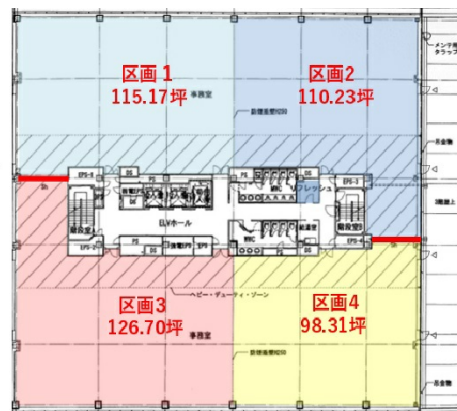

# IXINAL門前仲町 4階98.31坪

東京都江東区福住2-5-4

## 物件MAP

賃貸条件	
坪数	98.31坪
階数	4階 (区画4)
入居可能日	即日
ビル情報	
所在地	東京都江東区福住2-5-4
最寄り駅	東京メトロ東西線 門前仲町駅 徒歩8分 東京メトロ半蔵門線 清澄白河駅 徒歩10分 都営大江戸線 門前仲町駅 徒歩8分
エリア	門前仲町・木場・東陽町エリア
竣工	2009年10月
耐震	新耐震基準
階数	地上5階
用途	事務所
構造	S造
設備情報	
エレベーター	3基
空調	個別空調
OAフロア	OAフロア
基準階天井高	2,800mm
光ファイバー	有り
トイレ	男女別・室外
セキュリティ	有り
駐車場	有り