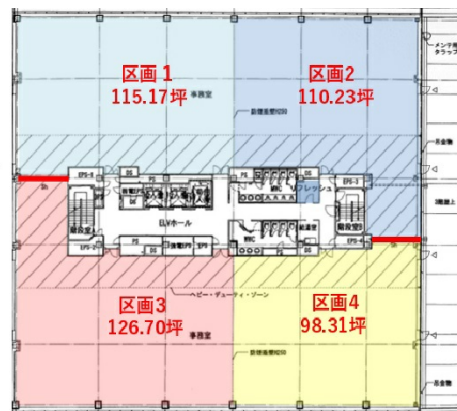

IXINAL門前仲町 4階98.31坪

東京都江東区福住2-5-4

物件MAP

賃貸条件	
坪数	98.31坪
階数	4階 (区画4)
入居可能日	即日
ビル情報	
所在地	東京都江東区福住2-5-4
最寄り駅	東京メトロ東西線 門前仲町駅 徒歩8分 東京メトロ半蔵門線 清澄白河駅 徒歩10分 都営大江戸線 門前仲町駅 徒歩8分
エリア	門前仲町・木場・東陽町エリア
竣工	2009年10月
耐震	新耐震基準
階数	地上5階
用途	事務所
構造	S造
設備情報	
エレベーター	3基
空調	個別空調
OAフロア	OAフロア
基準階天井高	2,800mm
光ファイバー	有り
トイレ	男女別・室外
セキュリティ	有り
駐車場	有り

事務所移転の簡単検索サイト

IXINAL門前仲町 4階98.31坪 東京都江東区福住2-5-4

門前仲町・木場・東陽町エリア (ビルID: 0037908) の賃貸オフィス

貸事務所・レンタルオフィス・オフィス移転なら**QuickService**

物件詳細はこちらから

0120-55-2620

【受付時間】平日9:30~18:30