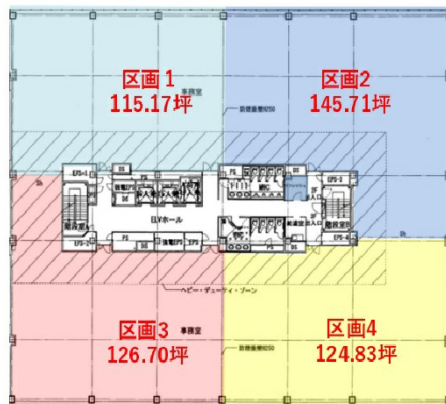

# IXINAL門前仲町 2階251.53坪

東京都江東区福住2-5-4

## 物件MAP

賃貸条件	
坪数	251.53坪
階数	2階 (区画3+4)
入居可能日	

ビル情報	
所在地	東京都江東区福住2-5-4
最寄り駅	東京メトロ東西線 門前仲町駅 徒歩8分 東京メトロ半蔵門線 清澄白河駅 徒歩10分 都営大江戸線 門前仲町駅 徒歩8分
エリア	門前仲町・木場・東陽町エリア
竣工	2009年10月
耐震	新耐震基準
階数	地上5階
用途	事務所
構造	S造

設備情報	
エレベーター	3基
空調	個別空調
OAフロア	OAフロア
基準階天井高	2,800mm
光ファイバー	有り
トイレ	男女別・室外
セキュリティ	有り
駐車場	有り