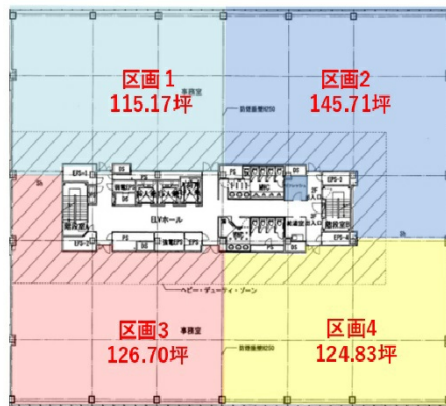

IXINAL門前仲町 2階251.53坪

東京都江東区福住2-5-4

物件MAP

賃貸条件	
坪数	251.53坪
階数	2階 (区画3+4)
入居可能日	
ビル情報	
所在地	東京都江東区福住2-5-4
最寄り駅	東京メトロ東西線 門前仲町駅 徒歩8分 東京メトロ半蔵門線 清澄白河駅 徒歩10分 都営大江戸線 門前仲町駅 徒歩8分
エリア	門前仲町・木場・東陽町エリア
竣工	2009年10月
耐震	新耐震基準
階数	地上5階
用途	事務所
構造	S造
設備情報	
エレベーター	3基
空調	個別空調
OAフロア	OAフロア
基準階天井高	2,800mm
光ファイバー	有り
トイレ	男女別・室外
セキュリティ	有り
駐車場	有り

事務所移転の簡単検索サイト

Quick Service

クイックサービス

IXINAL門前仲町 2階251.53坪 東京都江東区福住2-5-4

門前仲町・木場・東陽町エリア (ビルID: 0037908) の賃貸オフィス

貸事務所・レンタルオフィス・オフィス移転ならQuickService

物件詳細はこちらから

0120-55-2620