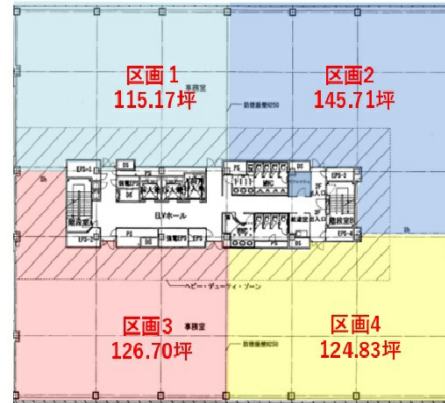

IXINAL門前仲町 2階124.83坪

東京都江東区福住2-5-4

物件MAP

賃貸条件	
坪数	124.83坪
階数	2階 (区画4)
入居可能日	
ビル情報	
所在地	東京都江東区福住2-5-4
最寄り駅	東京メトロ東西線 門前仲町駅 徒歩8分 東京メトロ半蔵門線 清澄白河駅 徒歩10分 都営大江戸線 門前仲町駅 徒歩8分
エリア	門前仲町・木場・東陽町エリア
竣工	2009年10月
耐震	新耐震基準
階数	地上5階
用途	事務所
構造	S造
設備情報	
エレベーター	3基
空調	個別空調
OAフロア	OAフロア
基準階天井高	2,800mm
光ファイバー	有り
トイレ	男女別・室外
セキュリティ	有り
駐車場	有り