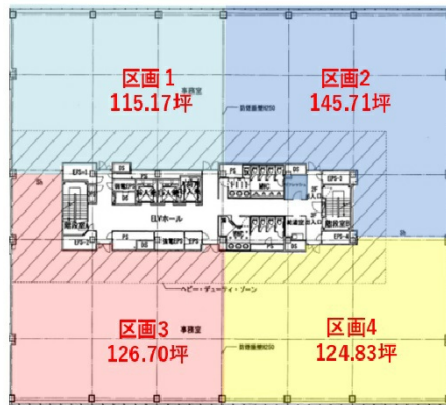

IXINAL門前仲町 2階124.83坪

東京都江東区福住2-5-4

物件MAP

賃貸条件	
坪数	124.83坪
階数	2階 (区画4)
入居可能日	

ビル情報	
所在地	東京都江東区福住2-5-4
最寄り駅	東京メトロ東西線 門前仲町駅 徒歩8分 東京メトロ半蔵門線 清澄白河駅 徒歩10分 都営大江戸線 門前仲町駅 徒歩8分
エリア	門前仲町・木場・東陽町エリア
竣工	2009年10月
耐震	新耐震基準
階数	地上5階
用途	事務所
構造	S造

設備情報	
エレベーター	3基
空調	個別空調
OAフロア	OAフロア
基準階天井高	2,800mm
光ファイバー	有り
トイレ	男女別・室外
セキュリティ	有り
駐車場	有り

事務所移転の簡単検索サイト

Quick Service

クイックサービス

IXINAL門前仲町 2階124.83坪 東京都江東区福住2-5-4

門前仲町・木場・東陽町エリア (ビルID: 0037908) の賃貸オフィス

貸事務所・レンタルオフィス・オフィス移転なら**QuickService**