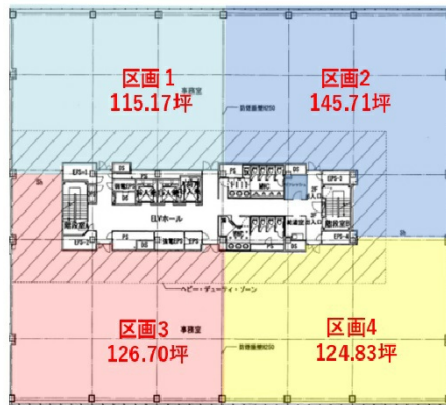

IXINAL門前仲町 2階126.7坪

東京都江東区福住2-5-4

物件MAP

賃貸条件	
坪数	126.7坪
階数	2階 (区画3)
入居可能日	
ビル情報	
所在地	東京都江東区福住2-5-4
最寄り駅	東京メトロ東西線 門前仲町駅 徒歩8分 東京メトロ半蔵門線 清澄白河駅 徒歩10分 都営大江戸線 門前仲町駅 徒歩8分
エリア	門前仲町・木場・東陽町エリア
竣工	2009年10月
耐震	新耐震基準
階数	地上5階
用途	事務所
構造	S造
設備情報	
エレベーター	3基
空調	個別空調
OAフロア	OAフロア
基準階天井高	2,800mm
光ファイバー	有り
トイレ	男女別・室外
セキュリティ	有り
駐車場	有り