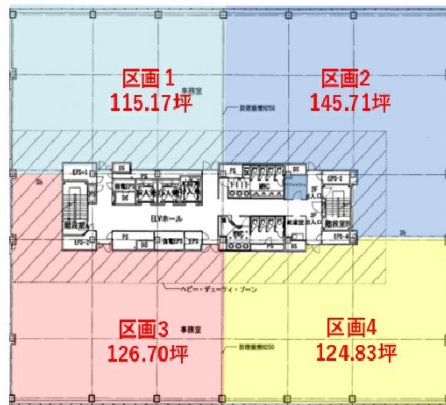

IXINAL門前仲町 2階126.7坪

東京都江東区福住2-5-4

物件MAP

賃貸条件	
坪数	126.7坪
階数	2階 (区画3)
入居可能日	
ビル情報	
所在地	東京都江東区福住2-5-4
最寄り駅	東京メトロ東西線 門前仲町駅 徒歩8分 東京メトロ半蔵門線 清澄白河駅 徒歩10分 都営大江戸線 門前仲町駅 徒歩8分
エリア	門前仲町・木場・東陽町エリア
竣工	2009年10月
耐震	新耐震基準
階数	地上5階
用途	事務所
構造	S造
設備情報	
エレベーター	3基
空調	個別空調
OAフロア	OAフロア
基準階天井高	2,800mm
光ファイバー	有り
トイレ	男女別・室外
セキュリティ	有り
駐車場	有り

事務所移転の簡単検索サイト

IXINAL門前仲町 2階126.7坪 東京都江東区福住2-5-4

門前仲町・木場・東陽町エリア (ビルID: 0037908) の賃貸オフィス

貸事務所・レンタルオフィス・オフィス移転なら**QuickService**

物件詳細はこちらから

0120-55-2620

【受付時間】平日9:30~18:30