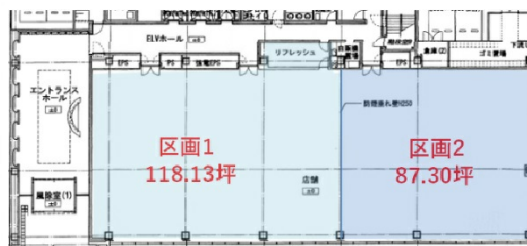

IXINAL門前仲町 1階87.3坪

東京都江東区福住2-5-4

物件MAP

賃貸条件	
月額賃料	相談
坪数	87.3坪
坪単価	相談
共益費	349,200円
礼金	無し
敷金（保証金）	10ヶ月
階数	1階（区画2）
入居可能日	即日

ビル情報	
所在地	東京都江東区福住2-5-4
最寄り駅	東京メトロ東西線 門前仲町駅 徒歩8分 東京メトロ半蔵門線 清澄白河駅 徒歩10分 都営大江戸線 門前仲町駅 徒歩8分
エリア	門前仲町・木場・東陽町エリア
竣工	2009年10月
耐震	新耐震基準
階数	地上5階
用途	事務所
構造	S造

設備情報	
エレベーター	3基
空調	個別空調
OAフロア	OAフロア
基準階天井高	2,800mm
光ファイバー	有り
トイレ	男女別・室外
セキュリティ	有り
駐車場	有り