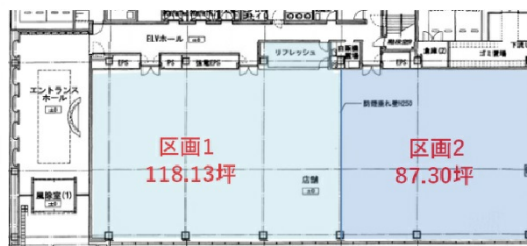

IXINAL門前仲町 1階87.3坪

東京都江東区福住2-5-4

物件MAP

賃貸条件	
月額賃料	相談
坪数	87.3坪
坪単価	相談
共益費	349,200円
礼金	無し
敷金（保証金）	10ヶ月
階数	1階（区画2）
入居可能日	即日

ビル情報	
所在地	東京都江東区福住2-5-4
最寄り駅	東京メトロ東西線 門前仲町駅 徒歩8分 東京メトロ半蔵門線 清澄白河駅 徒歩10分 都営大江戸線 門前仲町駅 徒歩8分
エリア	門前仲町・木場・東陽町エリア
竣工	2009年10月
耐震	新耐震基準
階数	地上5階
用途	事務所
構造	S造

設備情報	
エレベーター	3基
空調	個別空調
OAフロア	OAフロア
基準階天井高	2,800mm
光ファイバー	有り
トイレ	男女別・室外
セキュリティ	有り
駐車場	有り

IXINAL門前仲町 1階87.3坪 東京都江東区福住2-5-4

門前仲町・木場・東陽町エリア（ビルID：0037908）の賃貸オフィス

貸事務所・レンタルオフィス・オフィス移転ならQuickService

物件詳細はこちらから

0120-55-2620