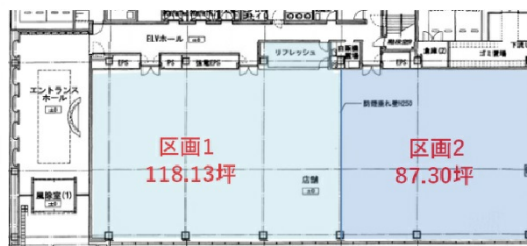

# IXINAL門前仲町 1階118.13坪

東京都江東区福住2-5-4

## 物件MAP

賃貸条件	
坪数	118.13坪
階数	1階（区画1）
入居可能日	
ビル情報	
所在地	東京都江東区福住2-5-4
最寄り駅	東京メトロ東西線 門前仲町駅 徒歩8分 東京メトロ半蔵門線 清澄白河駅 徒歩10分 都営大江戸線 門前仲町駅 徒歩8分
エリア	門前仲町・木場・東陽町エリア
竣工	2009年10月
耐震	新耐震基準
階数	地上5階
用途	事務所
構造	S造
設備情報	
エレベーター	3基
空調	個別空調
OAフロア	OAフロア
基準階天井高	2,800mm
光ファイバー	有り
トイレ	男女別・室外
セキュリティ	有り
駐車場	有り