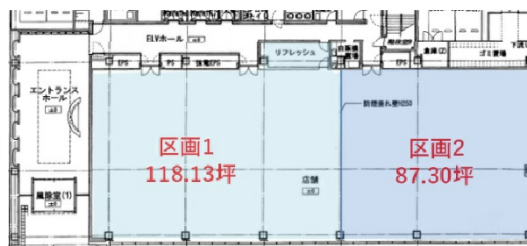

IXINAL門前仲町 1階118.13坪

東京都江東区福住2-5-4

物件MAP

賃貸条件	
坪数	118.13坪
階数	1階（区画1）
入居可能日	
ビル情報	
所在地	東京都江東区福住2-5-4
最寄り駅	東京メトロ東西線 門前仲町駅 徒歩8分 東京メトロ半蔵門線 清澄白河駅 徒歩10分 都営大江戸線 門前仲町駅 徒歩8分
エリア	門前仲町・木場・東陽町エリア
竣工	2009年10月
耐震	新耐震基準
階数	地上5階
用途	事務所
構造	S造
設備情報	
エレベーター	3基
空調	個別空調
OAフロア	OAフロア
基準階天井高	2,800mm
光ファイバー	有り
トイレ	男女別・室外
セキュリティ	有り
駐車場	有り

事務所移転の簡単検索サイト

Quick Service

クイックサービス

IXINAL門前仲町 1階118.13坪 東京都江東区福住2-5-4

門前仲町・木場・東陽町エリア（ビルID：0037908）の賃貸オフィス

貸事務所・レンタルオフィス・オフィス移転なら**QuickService**

物件詳細はこちらから

0120-55-2620