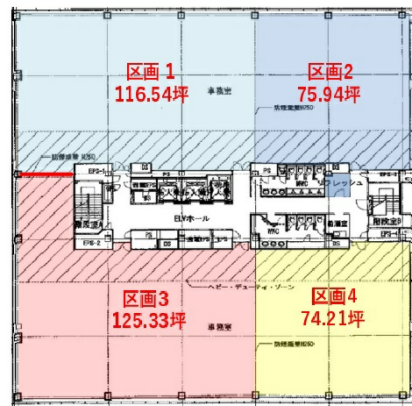

IXINAL門前仲町 5階75.94坪

東京都江東区福住2-5-4

物件MAP

賃貸条件	
坪数	75.94坪
階数	5階 (区画2)
入居可能日	
ビル情報	
所在地	東京都江東区福住2-5-4
最寄り駅	東京メトロ東西線 門前仲町駅 徒歩8分 東京メトロ半蔵門線 清澄白河駅 徒歩10分 都営大江戸線 門前仲町駅 徒歩8分
エリア	門前仲町・木場・東陽町エリア
竣工	2009年10月
耐震	新耐震基準
階数	地上5階
用途	事務所
構造	S造
設備情報	
エレベーター	3基
空調	個別空調
OAフロア	OAフロア
基準階天井高	2,800mm
光ファイバー	有り
トイレ	男女別・室外
セキュリティ	有り
駐車場	有り

事務所移転の簡単検索サイト

Quick Service

クイックサービス

IXINAL門前仲町 5階75.94坪 東京都江東区福住2-5-4

門前仲町・木場・東陽町エリア (ビルID: 0037908) の賃貸オフィス

貸事務所・レンタルオフィス・オフィス移転ならQuickService

物件詳細はこちらから

0120-55-2620