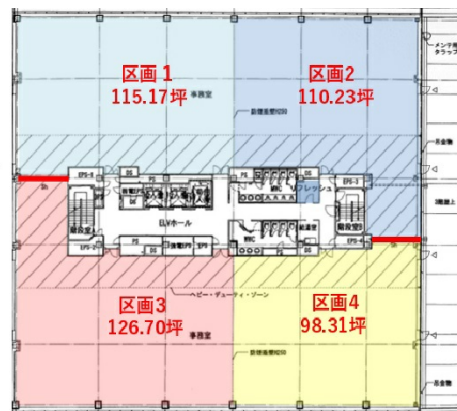

IXINAL門前仲町 4階115.17坪

東京都江東区福住2-5-4

物件MAP

賃貸条件	
坪数	115.17坪
階数	4階 (区画1 申込有)
入居可能日	
ビル情報	
所在地	東京都江東区福住2-5-4
最寄り駅	東京メトロ東西線 門前仲町駅 徒歩8分 東京メトロ半蔵門線 清澄白河駅 徒歩10分 都営大江戸線 門前仲町駅 徒歩8分
エリア	門前仲町・木場・東陽町エリア
竣工	2009年10月
耐震	新耐震基準
階数	地上5階
用途	事務所
構造	S造
設備情報	
エレベーター	3基
空調	個別空調
OAフロア	OAフロア
基準階天井高	2,800mm
光ファイバー	有り
トイレ	男女別・室外
セキュリティ	有り
駐車場	有り