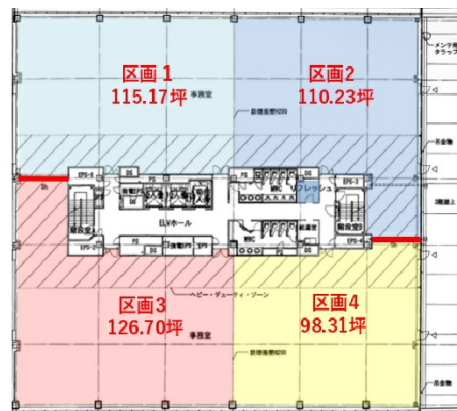

IXINAL門前仲町 4階115.17坪

東京都江東区福住2-5-4

物件MAP

賃貸条件	
坪数	115.17坪
階数	4階（区画1申込有）
入居可能日	

ビル情報	
所在地	東京都江東区福住2-5-4
最寄り駅	東京メトロ東西線 門前仲町駅 徒歩8分 東京メトロ半蔵門線 清澄白河駅 徒歩10分 都営大江戸線 門前仲町駅 徒歩8分
エリア	門前仲町・木場・東陽町エリア
竣工	2009年10月
耐震	新耐震基準
階数	地上5階
用途	事務所
構造	S造

設備情報	
エレベーター	3基
空調	個別空調
OAフロア	OAフロア
基準階天井高	2,800mm
光ファイバー	有り
トイレ	男女別・室外
セキュリティ	有り
駐車場	有り

事務所移転の簡単検索サイト

IXINAL門前仲町 4階115.17坪 東京都江東区福住2-5-4

門前仲町・木場・東陽町エリア（ビルID：0037908）の賃貸オフィス

貸事務所・レンタルオフィス・オフィス移転なら**QuickService**