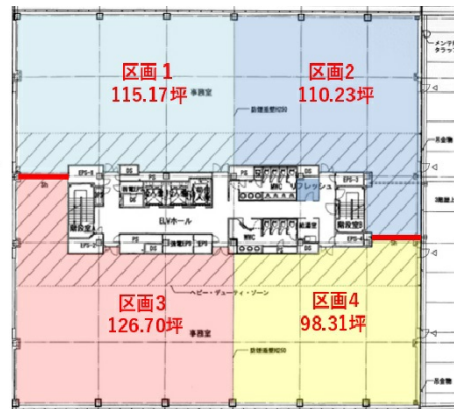

# IXINAL門前仲町 4階110.23坪

東京都江東区福住2-5-4

## 物件MAP

賃貸条件	
坪数	110.23坪
階数	4階 (区画2)
入居可能日	
ビル情報	
所在地	東京都江東区福住2-5-4
最寄り駅	東京メトロ東西線 門前仲町駅 徒歩8分 東京メトロ半蔵門線 清澄白河駅 徒歩10分 都営大江戸線 門前仲町駅 徒歩8分
エリア	門前仲町・木場・東陽町エリア
竣工	2009年10月
耐震	新耐震基準
階数	地上5階
用途	事務所
構造	S造
設備情報	
エレベーター	3基
空調	個別空調
OAフロア	OAフロア
基準階天井高	2,800mm
光ファイバー	有り
トイレ	男女別・室外
セキュリティ	有り
駐車場	有り