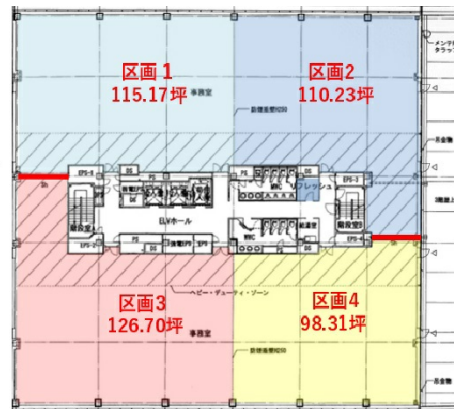

# IXINAL門前仲町 4階110.23坪

東京都江東区福住2-5-4

## 物件MAP

賃貸条件	
坪数	110.23坪
階数	4階 (区画2)
入居可能日	
ビル情報	
所在地	東京都江東区福住2-5-4
最寄り駅	東京メトロ東西線 門前仲町駅 徒歩8分 東京メトロ半蔵門線 清澄白河駅 徒歩10分 都営大江戸線 門前仲町駅 徒歩8分
エリア	門前仲町・木場・東陽町エリア
竣工	2009年10月
耐震	新耐震基準
階数	地上5階
用途	事務所
構造	S造
設備情報	
エレベーター	3基
空調	個別空調
OAフロア	OAフロア
基準階天井高	2,800mm
光ファイバー	有り
トイレ	男女別・室外
セキュリティ	有り
駐車場	有り

事務所移転の簡単検索サイト

**IXINAL門前仲町 4階110.23坪** 東京都江東区福住2-5-4

門前仲町・木場・東陽町エリア (ビルID: 0037908) の賃貸オフィス

貸事務所・レンタルオフィス・オフィス移転なら**QuickService**

物件詳細はこちらから

 **0120-55-2620**

【受付時間】平日9:30~18:30