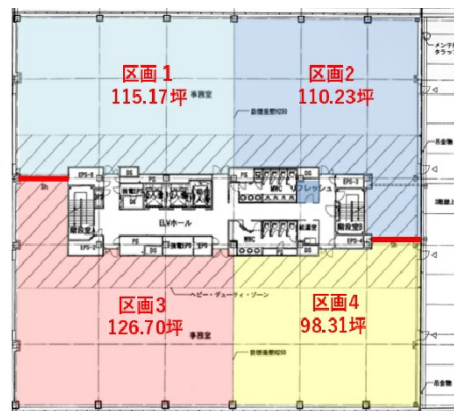

IXINAL門前仲町 4階126.7坪

東京都江東区福住2-5-4

物件MAP

賃貸条件	
坪数	126.7坪
階数	4階 (区画3)
入居可能日	
ビル情報	
所在地	東京都江東区福住2-5-4
最寄り駅	東京メトロ東西線 門前仲町駅 徒歩8分 東京メトロ半蔵門線 清澄白河駅 徒歩10分 都営大江戸線 門前仲町駅 徒歩8分
エリア	門前仲町・木場・東陽町エリア
竣工	2009年10月
耐震	新耐震基準
階数	地上5階
用途	事務所
構造	S造
設備情報	
エレベーター	3基
空調	個別空調
OAフロア	OAフロア
基準階天井高	2,800mm
光ファイバー	有り
トイレ	男女別・室外
セキュリティ	有り
駐車場	有り