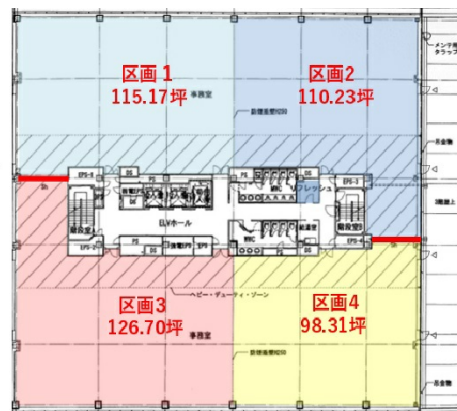

IXINAL門前仲町 4階126.7坪

東京都江東区福住2-5-4

物件MAP

賃貸条件	
坪数	126.7坪
階数	4階 (区画3)
入居可能日	
ビル情報	
所在地	東京都江東区福住2-5-4
最寄り駅	東京メトロ東西線 門前仲町駅 徒歩8分 東京メトロ半蔵門線 清澄白河駅 徒歩10分 都営大江戸線 門前仲町駅 徒歩8分
エリア	門前仲町・木場・東陽町エリア
竣工	2009年10月
耐震	新耐震基準
階数	地上5階
用途	事務所
構造	S造
設備情報	
エレベーター	3基
空調	個別空調
OAフロア	OAフロア
基準階天井高	2,800mm
光ファイバー	有り
トイレ	男女別・室外
セキュリティ	有り
駐車場	有り

事務所移転の簡単検索サイト

Quick Service

クイックサービス

IXINAL門前仲町 4階126.7坪 東京都江東区福住2-5-4

門前仲町・木場・東陽町エリア (ビルID: 0037908) の賃貸オフィス

貸事務所・レンタルオフィス・オフィス移転なら**QuickService**

物件詳細はこちらから

0120-55-2620