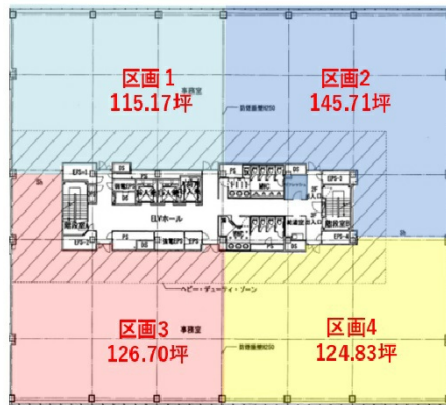

# IXINAL門前仲町 2階145.71坪

東京都江東区福住2-5-4

## 物件MAP

賃貸条件	
坪数	145.71坪
階数	2階 (区画2)
入居可能日	

ビル情報	
所在地	東京都江東区福住2-5-4
最寄り駅	東京メトロ東西線 門前仲町駅 徒歩8分 東京メトロ半蔵門線 清澄白河駅 徒歩10分 都営大江戸線 門前仲町駅 徒歩8分
エリア	門前仲町・木場・東陽町エリア
竣工	2009年10月
耐震	新耐震基準
階数	地上5階
用途	事務所
構造	S造

設備情報	
エレベーター	3基
空調	個別空調
OAフロア	OAフロア
基準階天井高	2,800mm
光ファイバー	有り
トイレ	男女別・室外
セキュリティ	有り
駐車場	有り