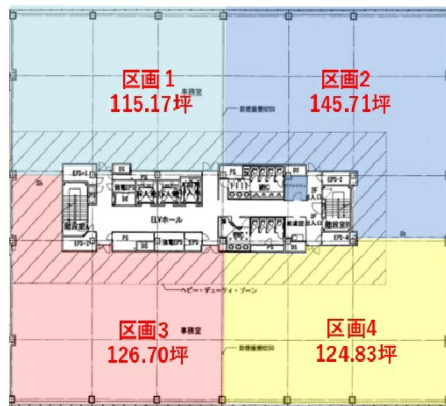

IXINAL門前仲町 2階145.71坪

東京都江東区福住2-5-4

物件MAP

賃貸条件	
坪数	145.71坪
階数	2階 (区画2)
入居可能日	
ビル情報	
所在地	東京都江東区福住2-5-4
最寄り駅	東京メトロ東西線 門前仲町駅 徒歩8分 東京メトロ半蔵門線 清澄白河駅 徒歩10分 都営大江戸線 門前仲町駅 徒歩8分
エリア	門前仲町・木場・東陽町エリア
竣工	2009年10月
耐震	新耐震基準
階数	地上5階
用途	事務所
構造	S造
設備情報	
エレベーター	3基
空調	個別空調
OAフロア	OAフロア
基準階天井高	2,800mm
光ファイバー	有り
トイレ	男女別・室外
セキュリティ	有り
駐車場	有り

事務所移転の簡単検索サイト

Quick Service

クイックサービス

IXINAL門前仲町 2階145.71坪 東京都江東区福住2-5-4

門前仲町・木場・東陽町エリア (ビルID: 0037908) の賃貸オフィス

貸事務所・レンタルオフィス・オフィス移転ならQuickService

物件詳細はこちらから

0120-55-2620